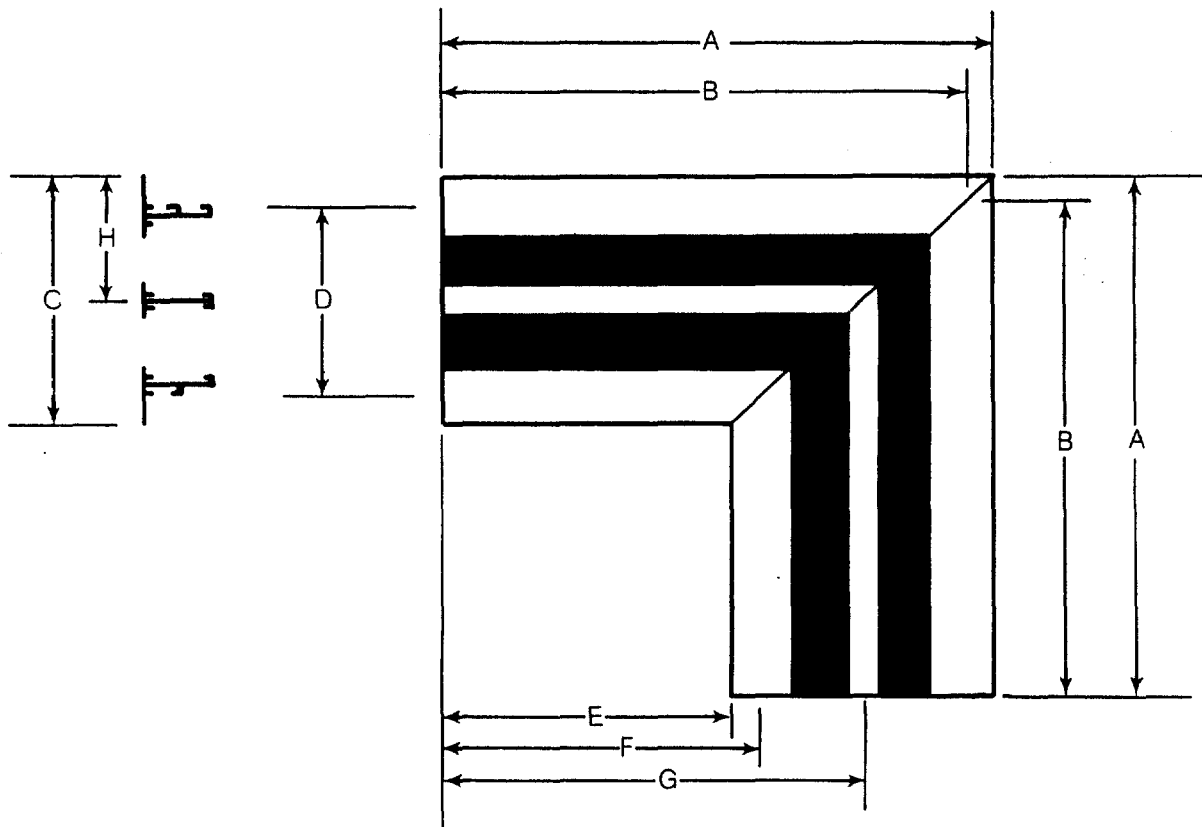

SPECIFICATION SHEET

MODEL CHFB CHANNELAIRE EXTRUDED ALUMINUM SLOT TYPE DIFFUSER 90° MITERED CORNER, 1 1/8" BORDER, 1" SLOT

CARNES COMPANY, A Division of Wehr Corporation, 448 S. Main Street, Verona, Wisconsin 53593 — Phone: (608) 845-6411

Dim.	Description	NUMBER OF SLOTS							
		1	2	3	4	5	6	7	8
A	Outside Flange	14 ⁵ / ₈	16 ⁵ / ₈	18 ³ / ₄	20 ³ / ₄	22 ⁷ / ₈	24 ⁷ / ₈	27	29
B	Outside Duct	14 ¹ / ₈	16 ¹ / ₄	18 ¹ / ₄	20 ³ / ₈	22 ³ / ₈	24 ¹ / ₂	26 ¹ / ₂	28 ⁵ / ₈
C	Face Width	3 ¹ / ₄	5 ¹ / ₄	7 ³ / ₈	9 ³ / ₈	11 ¹ / ₂	13 ¹ / ₂	15 ⁵ / ₈	17 ³ / ₄
D	Duct Width	2 ³ / ₈	4 ³ / ₈	6 ¹ / ₂	8 ¹ / ₂	10 ⁵ / ₈	12 ⁵ / ₈	14 ³ / ₄	16 ³ / ₄
E	Inside Flange	11 ³ / ₈	11 ³ / ₈	11 ³ / ₈	11 ³ / ₈	11 ³ / ₈	11 ³ / ₈	11 ³ / ₈	11 ³ / ₈
F	Inside Duct	12	12	12	12	12	12	12	12
G	Center Line	13	14	15	16 ¹ / ₈	17 ¹ / ₈	18 ¹ / ₄	19 ¹ / ₈	20 ⁵ / ₈
H	Half Face Width	1 ⁵ / ₈	2 ⁵ / ₈	3 ¹¹ / ₁₆	4 ¹¹ / ₁₆	5 ³ / ₄	6 ³ / ₄	7 ¹³ / ₁₆	8 ⁷ / ₈

Dimensions shown are in inches.