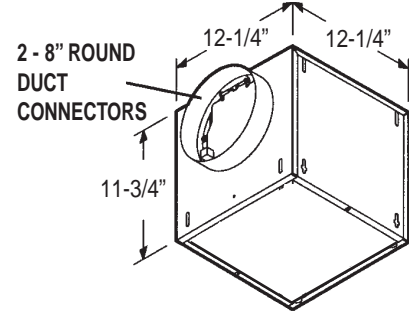

VCDD 020I, VCDD 025I & VCDD 030I